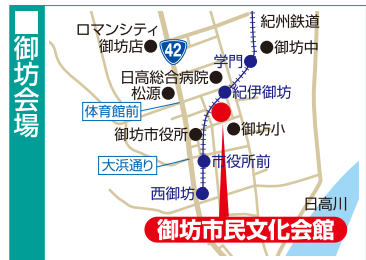

受付時間/10:00~18:00 休日/土・日・祝日 和歌山市本町2丁目45(ぶらくり丁内) ホームページ

主催 : 和歌山県/NPO法人 キャリア・ファシリテーター協会 後援 : 和歌山労働局

わかやま元気企業就職説明会

- 企業面談ブース 10~20社
- キャリアコンサルタントによる職業相談
(会場によりパソコン適性検査コーナーもあります)

▼地域/会場

▼日・時 **13:00~16:00**

橋本会場	橋本商工会館 8F 大ホール	8月26日(木)
紀の川会場	粉河ふるさとセンター 1F 小ホール	9月7日(火)
御坊会場	御坊市民文化会館 1F 小ホール	10月7日(木)
新宮会場	新宮地域職業訓練センター 1F 大教室	12月16日(木)
有田会場	有田市文化福祉センター 2F 大会議室	2011年2月17日(木)
田辺会場	和歌山県立情報交流センター Big・U 1F 多目的ホール	2011年3月3日(木)

交流カフェ JOB

- わかやま元気企業コーナー (大型スクリーンにて上映)
- 交流カフェは、求職者と若手社員や企業人事担当者が自由に交流を深めて頂けるカフェ形式の交流スペースです。

テレビ和歌山「@あっと!テレわかNEWSスタイル」
毎週(火)「働コーナー」番組放送中!!

- わかやま元気企業、マナーアップ講座動画配信中。
- 就職説明会、各地域参加企業や、セミナー情報も確認できます。

テレビ和歌山 **検索**