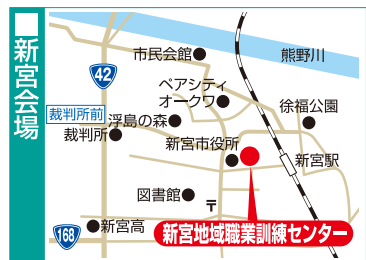

受付時間/10:00~18:00 休日/土・日・祝日 和歌山市本町2丁目45(ぶらくり丁内) ホームページ

主催 : 和歌山県/NPO法人 キャリア・ファシリテーター協会 後援 : 和歌山労働局

わかやま元気企業就職説明会

- 企業面談ブース 10~20社
- キャリアコンサルタントによる職業相談
(会場によりパソコン適性検査コーナーもあります)

▼地域/会場

▼日・時 **13:00~16:00**

橋本会場	橋本商工会館 8F 大ホール	8月26日(木)
紀の川会場	粉河ふるさとセンター 1F 小ホール	9月7日(火)
御坊会場	御坊市民文化会館 1F 小ホール	10月7日(木)
新宮会場	新宮地域職業訓練センター 1F 大教室	12月16日(木)
有田会場	有田市文化福祉センター 2F 大会議室	2011年2月17日(木)
田辺会場	和歌山県立情報交流センター Big・U 1F 多目的ホール	2011年3月3日(木)

交流カフェ JOB

- わかやま元気企業コーナー (大型スクリーンにて上映)
- 交流カフェは、求職者と若手社員や企業人事担当者が自由に交流を深めて頂けるカフェ形式の交流スペースです。

テレビ和歌山「@あっと!テレわかNEWSスタイル」
毎週(火)「働コーナー」番組放送中!!

- わかやま元気企業、マナーアップ講座動画配信中。
- 就職説明会、各地域参加企業や、セミナー情報も確認できます。

テレビ和歌山 **検索**