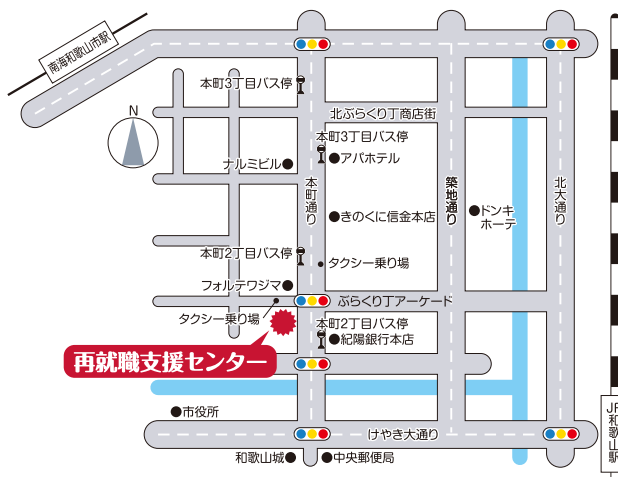

和歌山県再就職支援センター

TEL.073-421-8080

E-mail job-cycle@re-employment.org

和歌山県 労働政策課 TEL.073-441-2805

〒640-8033 和歌山市本町1-22
Wajima本町ビル3階(紀陽銀行向かい)

1F JOBジョブカフェわかやま

FAX:073-424-0230

ご利用時間:9:30~18:00

(毎週火曜日、祝日、年末年始を除く)

ホームページ

フェイスブック